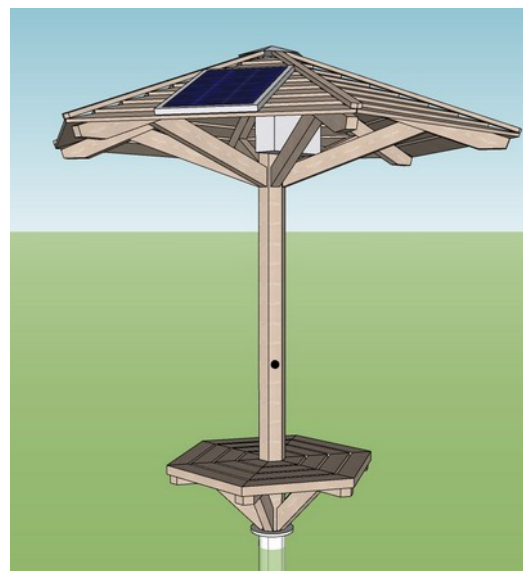

## **BORNE DE RECHARGE DE TELEPHONE PORTABLE SOLAIRE MADE IN MORVAN**

### **Le concept**

- **Une structure bois en douglas premier choix raboté non traité du Morvan, qui grisera naturellement – Assemblage tenons mortaises**
- **Un panneau photovoltaïque 50Wc permettant l'alimentation du chargeur USB 12V**