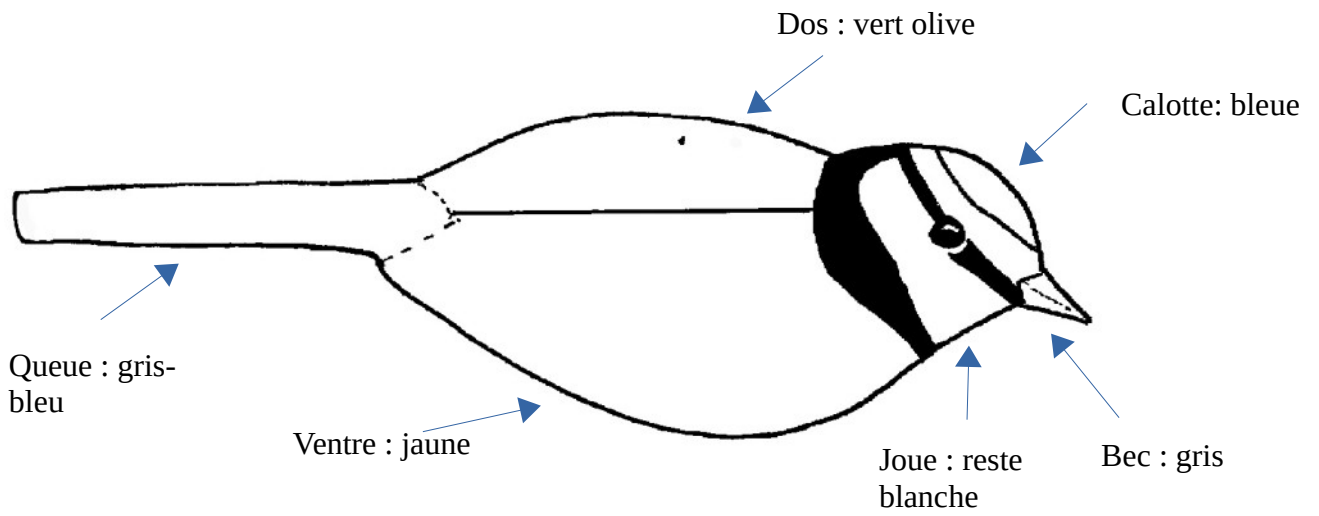

Réfère toi à la fiche activité « Des mobiles oiseaux à construire »

Rouge-gorge

Dessus de l'aile : marron sauf intérieur de la zone pointillée en beige pâle

Mésange bleue

Dessus de l'aile : bleu clair avec un peu de gris (laisser la zone pointillée en blanc)